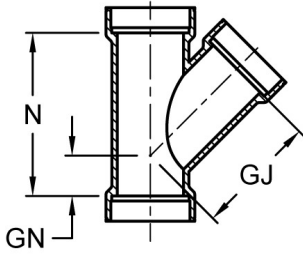

Branch Wye 45° (SxSxS)

Size (inch)	DN (mm)	Electrofusion Code	Fast-Lock Code	GJ (inch)	GN (inch)	N (inch)	GJ (mm)	GN (mm)	N (mm)
1 ½	40	37D163001	378 163 001	2.88	1.13	4.00	73	29	102
2	50	37D163002	378 163 002	3.63	1.38	5.00	92	35	127
3	80	37D163003	378 163 003	5.00	1.63	6.63	127	41	168
4	100	37D163004	378 163 004	6.38	1.88	8.25	162	48	210
6	150	37D163006		9.13	1.63	10.75	232	41	273