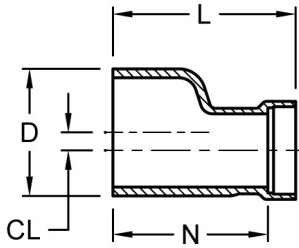

Eccentric Pipe Increaser Street (SPGxS)

Size (inch)	DN (mm)	Electrofusion Code	Fast-Lock Code
2 x 1 1/2	50 x 40	37D171030	378 171 030
2 1/2 x 1 1/2	65 x 40	37D171028	378 171 028
2 1/2 x 2	65 x 50	37D171021	378 171 021
3 x 1 1/2	80 x 40	37D171031	378 171 031
3 x 2	80 x 50	37D171032	378 171 032
3 x 2 1/2	80 x 65	37D171029	378 171 029
4 x 1 1/2	100 x 40	37D171033	378 171 033
4 x 2	100 x 50	37D171034	378 171 034
4 x 2 1/2	100 x 65	37D171027	378 171 027
4 x 3	100 x 80	37D171035	378 171 035
6 x 1 1/2	150 x 40	37D171036	
6 x 2	150 x 50	37D171037	
6 x 2 1/2	150 x 65	37D171026	
6 x 3	150 x 80	37D171038	
6 x 4	150 x 100	37D171039	

D (inch)	L (inch)	N (inch)	CL (inch)	D (mm)	L (mm)	N (mm)	CL (mm)
2.38	3.78	3.02	0.23	61	96	77	6
2.88	3.26	2.50	0.43	73	83	64	11
2.88	4.11	3.17	0.20	73	104	81	5
3.50	3.43	2.67	0.72	89	87	68	18
3.50	4.33	3.39	0.49	89	110	86	12
3.50	3.40	2.46	0.29	89	86	63	7
4.50	3.72	2.96	1.20	114	95	75	31
4.50	4.73	3.79	0.97	114	120	96	25
4.50	3.79	2.85	0.76	114	96	72	19
4.50	3.66	2.72	0.47	114	93	69	12
6.63	4.60	3.87	2.22	168	117	98	56
6.63	5.25	4.31	1.98	168	133	110	50
6.63	4.26	3.32	1.79	168	108	84	46
6.63	4.26	3.32	1.49	168	108	84	38
6.63	4.26	3.32	1.01	168	108	84	26