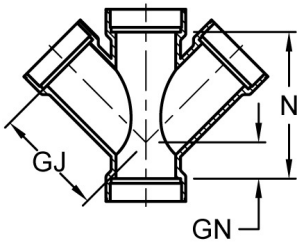

## Double Branch Wye 45° (SxSxSxS)

Size (inch)	DN (mm)	Electrofusion Code	Fast-Lock Code	GJ (inch)	GN (inch)	N (inch)	GJ (mm)	GN (mm)	N (mm)
1 ½	40	<b>37D163501</b>	<b>378 163 501</b>	3.50	1.13	4.63	89	29	118
2	50	<b>37D163502</b>	<b>378 163 502</b>	4.00	1.38	5.38	102	35	137
2 ½	65	<b>37D163525</b>	<b>378 163 525</b>	4.56	1.50	6.06	116	38	154
3	80	<b>37D163503</b>	<b>378 163 503</b>	5.00	1.63	7.63	127	41	194
4	100	<b>37D163504</b>	<b>378 163 504</b>	6.38	1.88	9.25	162	48	235