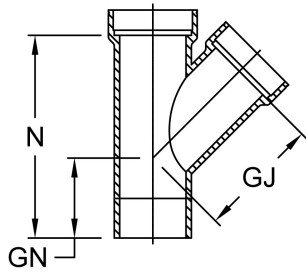

Branch Wye 45° Street (SxSxSPG)

Size (inch)	DN (mm)	Electrofusion Code	Fast-Lock Code	GJ (inch)	GN (inch)	N (inch)	GJ (mm)	GN (mm)	N (mm)
1 ½	40	37D163101	378 163 101	2.88	2.43	5.30	73	62	135
2 ½	65	37D163125	378 163 125	4.56	3.00	7.56	116	76	192
3	80	37D163103	378 163 103	5.00	3.13	8.13	127	80	207
4	100	37D163104	378 163 104	6.38	3.38	9.76	162	86	248
6	150	37D163106		9.13	3.12	12.23	232	79	311