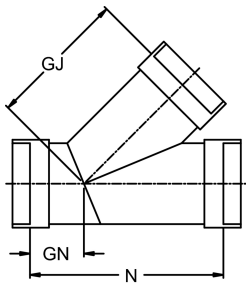

Data sheet

valid from: 8/1/24

Fuseal Wye LD Wye (S x S x S) 45°

Size (inch)	NFR Code	FR Code	GJ (inch)	GN (inch)	N (inch)
8	216308F	526308F	15.50	7.00	22.50
10	216305F	526305F	20.75	7.75	28.50
12	216300F	526300F	22.00	8.50	30.50