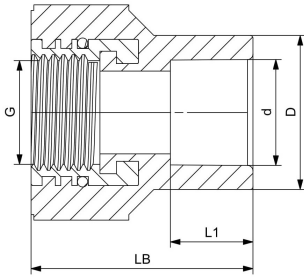

AQUASYSTEM Female Socket (Round) BSPP-G PP-R

Dim. (mm)	G (inch)	Code	GP	SP	PN (bar)	D (mm)	d (mm)	L1 (mm)	LB (mm)
20	1/2	4302702030021	325	25	25	27.9	19.2	15.0	40.3
20	3/4	4302702030121	250	25	25	28.0	19.2	18.5	42.5
25	1/2	4302702530221	225	25	25	33.0	24.2	17.0	40.3
25	3/4	4302702530321	225	25	25	33.0	24.2	16.5	38.0
32	3/4	4302703225321	100	20	25	43.5	31.1	18.5	45.5
32	1	4302703230421	125	25	25	43.5	31.1	18.5	45.5