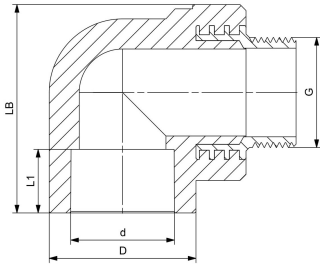

AQUASYSTEM Male Elbow BSPP-G PP-R

Dim. (mm)	G (inch)	Code	GP	SP	PN (bar)	D (mm)	d (mm)	L1 (mm)	LB (mm)
20	½	4302102007021	200	40	25	28.0	19.2	15.0	48.0
20	¾	4302102007121	180	20	25	30.0	19.2	16.0	50.0
25	½	4302102507221	180	30	25	35.0	24.2	21.0	51.7
25	¾	4302102507321	100	25	25	32.5	24.2	16.5	59.0
32	¾	4302103207421	75	15	25	44.0	31.1	19.0	62.5
32	1	4302103207521	80	10	25	44.0	31.1	19.0	62.3