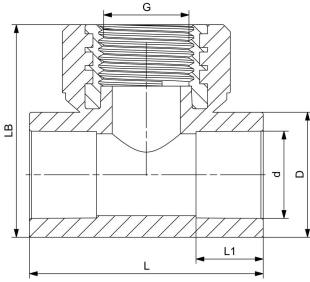

## AQUASYSTEM Tee Female BSPP-G PP-R

Dim. (mm)	G (inch)	Code	GP	SP	PN (bar)	D (mm)	d (mm)	L1 (mm)	L (mm)	LB (mm)
20	1/2	<b>4302902010021</b>	160	20	25	27.5	19.2	14.8	51.5	46.8
20	3/4	<b>4302902010121</b>	160	20	25	29.8	19.2	14.8	59.0	50.9
25	1/2	<b>4302902510221</b>	120	15	25	33.0	24.2	16.0	59.0	54.5
25	3/4	<b>4302902510321</b>	120	20	25	33.0	24.2	16.0	59.0	54.5
32	3/4	<b>4302903210421</b>	60	15	25	42.0	31.1	18.5	75.0	69.0
32	1	<b>4302903210521</b>	70	10	25	42.0	31.1	18.5	74.5	69.0