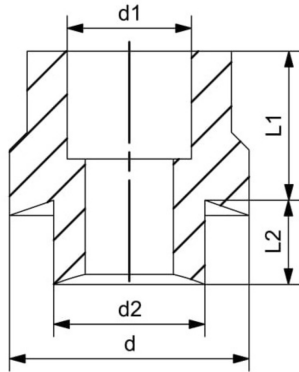

## AQUASYSTEM Saddle with Spigot PP-R

d - d1 (mm)	Code	GP	SP	PN (bar)	L1 (mm)	d2 (mm)	L2 (mm)
40 - 20	<b>4302904090022</b>	350	50	25	20.0	22.0	7.0
40 - 25	<b>4302904090122</b>	300	50	25	27.0	22.0	7.0
50 - 20	<b>4302905090022</b>	350	50	25	20.0	22.0	8.0
50 - 25	<b>4302905090122</b>	300	50	25	27.0	22.0	8.0
63 - 20	<b>4302906390022</b>	350	50	25	20.0	22.0	10.0
63 - 25	<b>4302906390122</b>	300	50	25	27.0	22.0	10.0
63 - 32	<b>4302906390222</b>	150	25	25	30.0	32.0	10.0
75 - 20	<b>4302907590022</b>	350	50	25	20.0	22.0	10.0
75 - 25	<b>4302907590122</b>	300	50	25	27.0	22.0	10.0
75 - 32	<b>4302907590222</b>	200	25	25	30.0	32.0	10.0
75 - 40	<b>4302907590322</b>	125	25	25	30.0	32.0	15.0
90 - 20	<b>4302909090022</b>	350	50	25	20.0	22.0	15.0
90 - 25	<b>4302909090122</b>	300	50	25	27.0	22.0	15.0
90 - 32	<b>4302909090222</b>	200	25	25	30.0	32.0	15.0
90 - 40	<b>4302909090322</b>	125	25	25	30.0	32.0	15.0
110 - 20	<b>4302911090022</b>	350	50	25	20.0	22.0	15.0
110 - 25	<b>4302911090122</b>	300	50	25	27.0	22.0	15.0
110 - 32	<b>4302911090222</b>	200	50	25	30.0	32.0	15.0
110 - 40	<b>4302911090322</b>	125	25	25	30.0	32.0	15.0
110 - 50	<b>4302911090422</b>	50	25	25	39.0	50.0	15.0
125 - 20	<b>4302912590022</b>	350	50	25	27.0	22.0	15.0
125 - 25	<b>4302912590122</b>	300	50	25	30.0	22.0	15.0
125 - 32	<b>4302912590222</b>	200	50	25	30.0	32.0	15.0
125 - 40	<b>4302912590322</b>	125	25	25	30.0	32.0	15.0
125 - 63	<b>4302912590422</b>	30	10	25	45.0	63.0	17.0