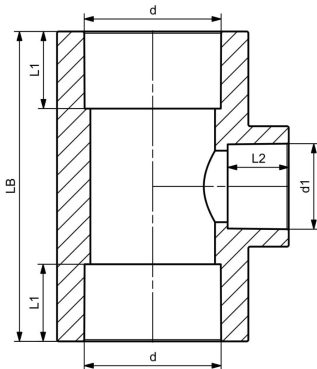

AQUASYSTEM Reducing Tee PP-R

Dim. (mm)	Code	GP	SP	PN (bar)	d (mm)	d1 (mm)	L1 (mm)	L2 (mm)	LB (mm)
25-20-25	4302902520121	175	25	25	24.2	19.2	16.0	14.5	59.0
32-20-32	4302903220421	100	10	25	31.1	19.2	19.2	17.2	74.0
32-25-32	4302903220621	100	10	25	31.1	24.2	19.2	17.5	74.0
40-20-40	4302904020721	50	5	25	39.0	19.2	21.9	17.4	88.0
40-25-40	4302904020821	50	5	25	39.0	24.3	21.9	17.4	88.0
40-32-40	4302904020921	50	5	25	39.0	31.1	21.9	20.0	87.5
50-20-50	4302905021021	40	5	25	48.9	19.2	26.0	18.0	106.0
50-25-50	4302905021221	30	5	25	48.9	24.4	26.0	17.0	106.0
50-32-50	4302905021321	30	5	25	48.9	31.1	26.0	20.5	105.5
50-40-50	4302905021421	30	5	25	48.9	39.0	23.5	20.5	107.0
63-20-63	4302906321321	24	4	25	61.9	19.2	27.5	14.5	80.0
63-25-63	4302906321421	24	4	25	61.9	24.3	27.6	16.5	85.0
63-32-63	4302906321521	24	4	25	61.9	31.5	27.6	18.1	91.0
63-40-63	4302906321621	16	4	25	61.9	39.4	27.6	21.1	102.5
63-50-63	4302906321721	16	4	25	61.9	48.9	27.5	23.5	111.5
75-20-75	4302907521621	10	2	25	73.4	19.2	30.0	14.5	138.0
75-25-75	4302907521721	10	2	25	73.4	24.2	30.0	16.0	138.0
75-32-75	4302907521821	10	2	25	73.4	31.1	30.0	18.0	138.0
75-40-75	4302907521921	10	2	25	73.4	39.0	30.0	20.5	138.0
75-50-75	4302907522021	10	2	25	73.4	48.9	30.0	23.5	138.0
75-63-75	4302907522121	10	2	25	73.4	61.9	30.0	27.5	138.0
90-63-90	4302409021622	12	2	25	88.2	61.9	33.0	27.5	145.6
90-75-90	4302909021722	5	1	25	88.2	73.4	33.0	30.0	152.4
110-63-110	4302411021522	3	1	25	108.0	61.9	37.0	27.5	174.5
110-75-110	4302911021622	3	1	25	108.0	73.4	37.0	31.3	192.5
110-90-110	4302911021722	2	1	25	108.0	88.3	37.0	33.8	188.2
125-75-125	4302412521622	2	1	25	122.4	73.4	40.0	30.0	200.2
125-90-125	4302412521722	2	1	25	122.4	88.2	40.0	33.0	218.6
125-110-125	4302912521822			25	122.4	108.0	40.0	37.0	230.4