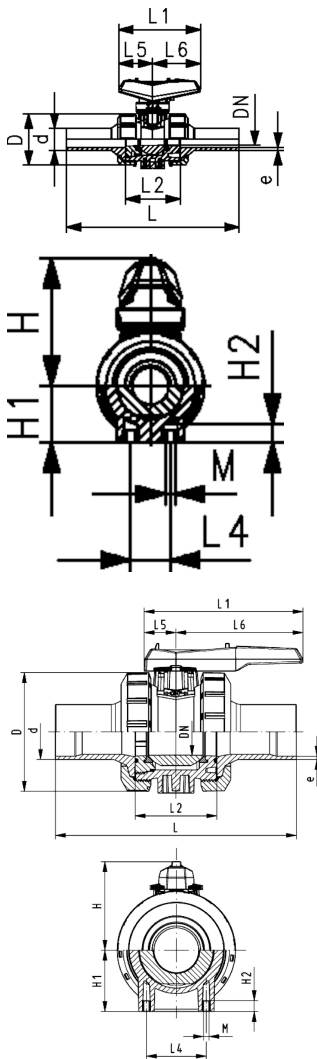

ecoFIT Ball valve type 546 Pro PP-H
With butt fusion spigots long PE100 SDR11 metric

Model:

- Material: PP-H/PE
- Lockable lever standard (DN10-DN50)
- For easy installation and removal
- Ball seats PTFE
- Integrated stainless steel mounting inserts
- Z-dimension, valve end and union nut **are compatible** with type 546 (1st Generation)

Option:

- Interface-module with position feedback sensor, incl. LED feedback (DN10-50)
- Manual spring return lever ("Dead man") (DN10-25)
- Pneumatic or electric actuators from GF
- Individual configuration of the valve possible
- Multifunctional module with integrated limit switches (DN65-100)

d (mm)	DN (mm)	PN (bar)	Cv-value (l/min)	EPDM Code	weight (kg)	FKM Code	weight (kg)
20	15	10	185	167 546 282	0.131	167 546 292	0.130
25	20	10	350	167 546 283	0.195	167 546 293	0.195
32	25	10	700	167 546 284	0.285	167 546 294	0.280
40	32	10	1000	167 546 285	0.485	167 546 295	0.485
50	40	10	1600	167 546 286	0.703	167 546 296	0.695
63	50	10	3100	167 546 287	1.296	167 546 297	1.309
75	65	10	5000	167 546 288	2.788	167 546 298	3.900
90	80	10	7000	167 546 289	5.569	167 546 299	5.900
110	100	10	11000	167 546 290	9.300	167 546 300	9.300

d (mm)	D (mm)	H (mm)	H1 (mm)	H2 (mm)	L (mm)	L1 (mm)	L2 (mm)	L4 (mm)	L5 (mm)	L6 (mm)	M	e (mm)
20	50	61	27	12	193	82	56	25	35	47	M6	1.9
25	58	74	30	12	217	105	65	25	44	62	M6	2.3
32	68	80	36	12	223	105	71	25	44	62	M6	2.9
40	84	95	44	15	249	131	85	45	57	74	M8	3.7
50	97	102	51	15	271	131	89	45	57	74	M8	4.6
63	124	117	64	15	320	152	101	45	66	86	M8	5.8
75	166	150	85	15	387	269	136	70	64	206	M8	6.8
90	200	161	105	15	421	269	141	70	64	206	M8	8.2
110	238	178	123	22	484	319	164	120	64	256	M12	10.0