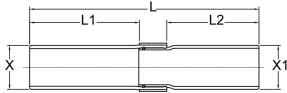

### Instruments:

- USPH Compliant Transition

Size (inch)	Code	L (inch)	L1 (inch)	L2 (inch)	X (inch)	X1 (inch)
2 x 2	<b>528729</b>	21.96	10.50	10.00	2.38	2.38
3 x 2 1/2	<b>528730</b>	22.13	9.50	10.13	3.50	2.88
3 x 3	<b>528731</b>	22.13	9.50	10.13	3.50	3.50
4 x 4	<b>528732</b>	22.63	9.50	11.50	4.50	4.50