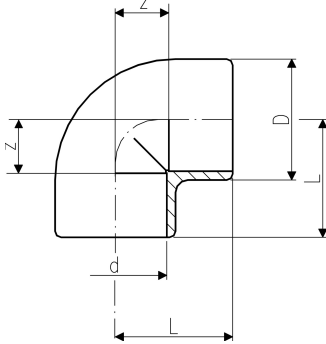

Elbow 90° CPVC metric

d (mm)	Size (inch)	PN (bar)	Code	SP weight (kg)	z (mm)	D (mm)	L (mm)
16		16	723 100 105	10	0.015	9	23
20		16	723 100 106	10	0.014	11	27
25		16	723 100 107	10	0.025	14	33
32		16	723 100 108	10	0.047	17	39
40		16	723 100 109	10	0.077	21	47
50		16	723 100 110	10	0.139	26	57
63		16	723 100 111	10	0.259	33	72
75	2 ½	16	723 100 112	5	0.437	40	84
90		16	723 100 113	5	0.626	46	97
110		16	723 100 114	3	1.085	61	116
160		16	723 100 117	1	3.097	80	166