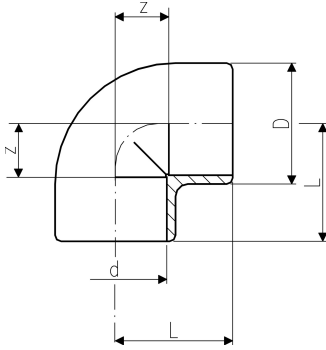

Elbow 90° PVC metric

d (mm)	Size (inch)	PN (bar)	Code	SP weight (kg)	z (mm)	D (mm)	L (mm)
6		16	721 100 101	10	0.004	4	11
8		16	721 100 102	10	0.004	5	13
10		16	721 100 103	10	0.004	6	14
12		16	721 100 104	10	0.006	7	17
16		16	721 100 105	10	0.007	9	21
20		16	721 100 106	10	0.012	11	25
25		16	721 100 107	10	0.024	14	32
32		16	721 100 108	10	0.043	17	40
40		16	721 100 109	10	0.062	23	47
50		16	721 100 110	10	0.107	26	59
63		16	721 100 111	10	0.202	33	73
75	2 ½	16	721 100 112	5	0.332	40	87
90		16	721 100 113	5	0.576	46	105
110		16	721 100 114	4	1.009	55	128
125		16	721 100 115	1	1.522	63	146
140	5	16	721 100 116	6	1.945	70	162
160		16	721 100 117	1	2.873	80	185
200		10	721 100 119	1	4.446	101	225
225		10	721 100 120	1	5.989	114	252
250		10	721 100 121	1	10.014	131	282