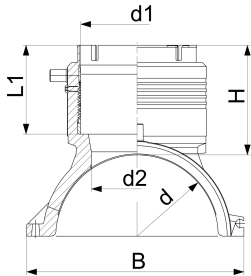

**ELGEF Plus Branch saddle PE100**  
**d110-d250mm / SDR11 / Outlet d90-d125 mm**

- PE 100 SDR 11 (ISO S5)
- PE100 SDR11, metric
- 4mm pin connectors
- Limited path fusion indicators
- \* Delivered without lower part.

d	d1	Code	weight	H	L	L1	B	d2	SDR pipe	
(mm)	(mm)		(kg)	(mm)	(mm)	(mm)	(mm)	(mm)		
110	90	193 135 009	1.124	101	220	82	164	65	9-17.6	
110	110	193 135 010	1.224	107	220	88	164	65	9-17.6	
125	90	193 135 019	1.134	101	220	82	179	65	9-17.6	
125	110	193 135 020	1.290	107	220	88	179	65	9-17.6	
*	140	90	193 135 029	0.982	101	220	81	195	65	9-17.6
*	140	110	193 135 030	1.087	107	220	87	195	65	9-17.6
160	90	193 135 039	1.449	102	240	82	215	65	9-17.6	
160	110	193 135 040	1.582	108	240	88	215	86	9-17.6	
160	125	193 135 041	1.782	129	240	99	215	86	9-17.6	
180	90	193 135 049	1.672	102	260	82	237	65	9-17.6	
180	110	193 135 050	1.765	108	260	88	237	86	9-17.6	
180	125	193 135 051	2.015	129	260	99	237	86	9-17.6	
200	90	193 135 059	1.803	102	260	82	253	65	9-17.6	
200	110	193 135 060	1.963	108	260	88	253	86	9-17.6	
200	125	193 135 061	2.128	129	260	99	253	86	9-17.6	
225	90	193 135 069	2.006	102	260	82	287	65	9-17.6	
225	110	193 135 070	2.400	108	260	88	287	86	9-17.6	
225	125	193 135 071	2.312	129	260	99	287	86	9-17.6	
250	90	193 135 079	2.145	102	260	82	312	65	9-17.6	
250	110	193 135 080	2.258	108	260	88	312	86	9-17.6	
250	125	193 135 081	2.500	129	260	99	312	86	9-17.6	