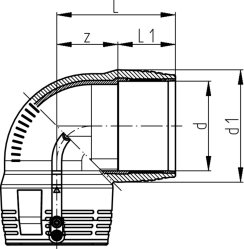

ELGEF Plus Elbow 90° PE100
d75-180mm / SDR11

- PE 100 SDR 11 (ISO S5)
- PE100 SDR11, metric
- 4mm pin connectors
- Limited path fusion indicators

d (mm)	Code	weight (kg)	d1 (mm)	L (mm)	L1 (mm)	z (mm)	SDR pipe
75	753 101 612	0.415	97	94	54	40	9-11
90	753 101 813	0.828	115	122	62	60	9-17.6
110	753 101 814	1.224	140	147	72	76	9-17.6
125	753 101 815	1.742	160	155	77	68	9-17.6
160	753 101 817	3.830	196	191	92	103	11-17.6
180	753 101 818	5.410	219	210	96	114	11-17.6