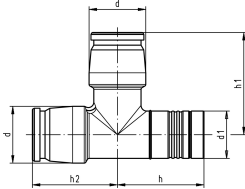

## iFIT T-piece module ppsu With pipe outline

- Material: PPSU

d (mm)	Code	SP	weight (kg)	d1 (mm)	h (mm)	h1 (mm)	h2 (mm)
16 - 20	<b>762 101 204</b>	5	0.017	20	41	37	32
25 - 32	<b>762 101 205</b>	2	0.044	25	46	54	45